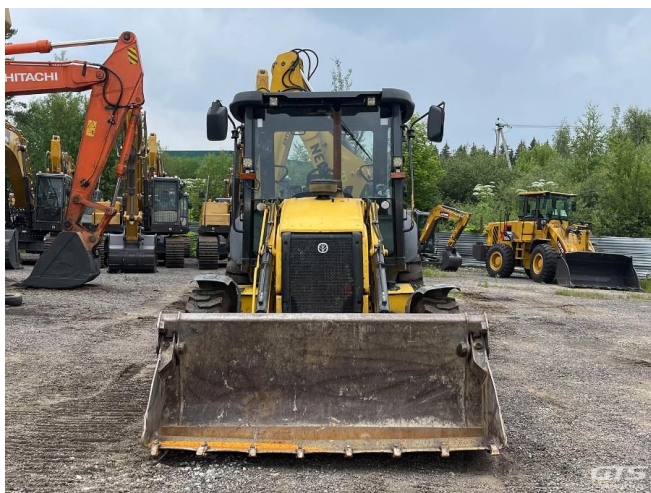

Экскаватор-погрузчик

## NEW HOLLAND B80B 2019 г/в

## Основные характеристики

Склад: Москва север

Мощность двигателя, (л.с.): 97

Максимальная скорость, км/час: 39

Масса, кг: 11535

### Дополнительная информация

Экскаватор-погрузчик NEW HOLLAND B80B 2019 г/в

Объем переднего ковша, м3: 1.0

Объем заднего ковша, м3: 0,2

Фронтальное управление: рычаги

Экскаваторное управление: рычаги

ДхШхВ: 5880 x 2270 x 3820